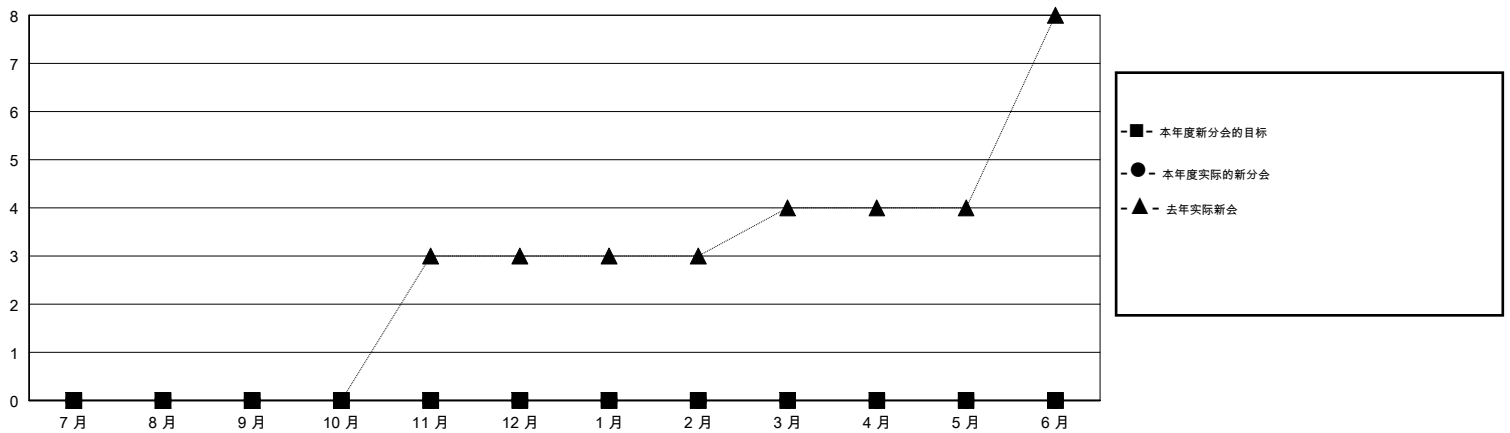

MONTHLY MEMBERSHIP PROGRESS REPORT

District 392

Results as of: 10/31/2018

GMT: ZIYU LIN

地点 CHINA

GMT宪章区

分会			
成果 2018-2019			
季	新分会目标	新会	会员流失的分会
7月/8月/9月	0	0	3
10月/11月/12月	0	0	0
1月/2月/3月	0	0	0
4月/5月/6月	0	0	0

位会员@每位须缴			
成果 2018-2019			
季	会员净增长目标	实际会员增长数	实际退会会员 (包括转会)
7月/8月/9月	250	43	64
10月/11月/12月	250	1	6
1月/2月/3月	150	0	0
4月/5月/6月	100	0	0

目标与实际新会累积

目标和实际会员累积

已取消的分会: 3	10 CLUBS OF 42 增添1位或以上的新会员	性别分布 男 630 (59.72%) 女 425 (40.28%) 年度女性会员百分比目标: 0%
放弃的会员 过世 0 分会已取消 3 其他 67 总计 70	点击这里取得累计会员数据	总计家庭单位会员数 34 支付减半会费的家庭会员 17