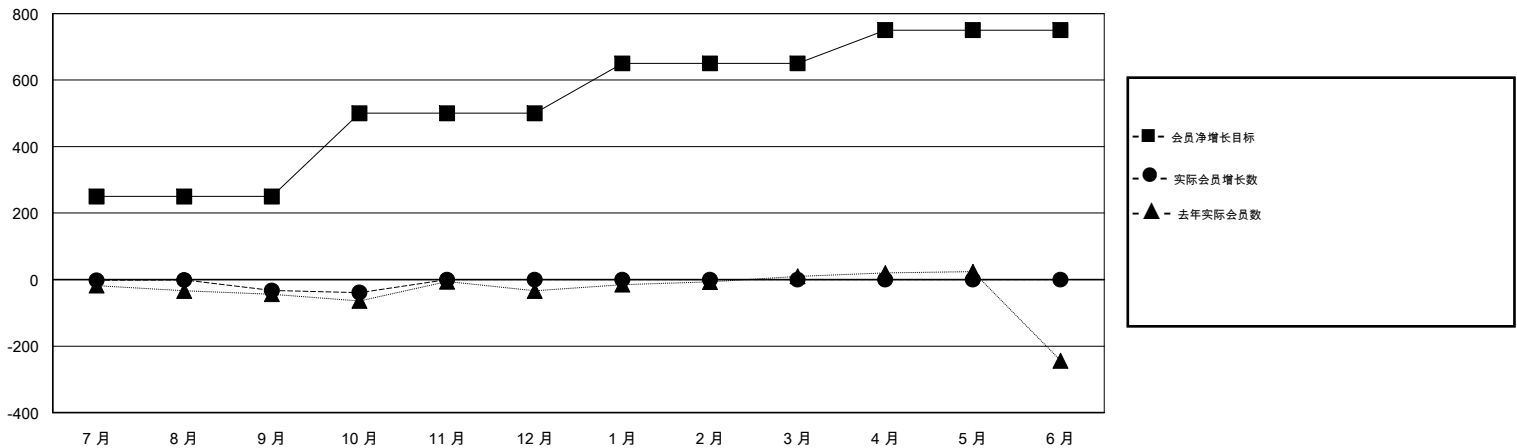

MONTHLY MEMBERSHIP PROGRESS REPORT

District 392

Results as of: 10/31/2018

GMT: ZIYU LIN

地点 CHINA

GMT宪章区

分会			
成果 2018-2019			
季	新分会目标	新会	会员流失的分会
7月/8月/9月	0	0	3
10月/11月/12月	0	0	0
1月/2月/3月	0	0	0
4月/5月/6月	0	0	0

位会员@每位须缴			
成果 2018-2019			
季	会员净增长目标	实际会员增长数	实际退会会员 (包括转会)
7月/8月/9月	250	43	64
10月/11月/12月	250	1	6
1月/2月/3月	150	0	0
4月/5月/6月	100	0	0

目标与实际新会累积

目标和实际会员累积

已取消的分会: 3	10 CLUBS OF 42 增添1位或以上的新会员	性别分布 男 630 (59.72%) 女 425 (40.28%) 年度女性会员百分比目标: 0%
放弃的会员 过世 0 分会已取消 3 其他 67 总计 70	点击这里取得累计会员数据	总计家庭单位会员数 34 支付减半会费的家庭会员 17